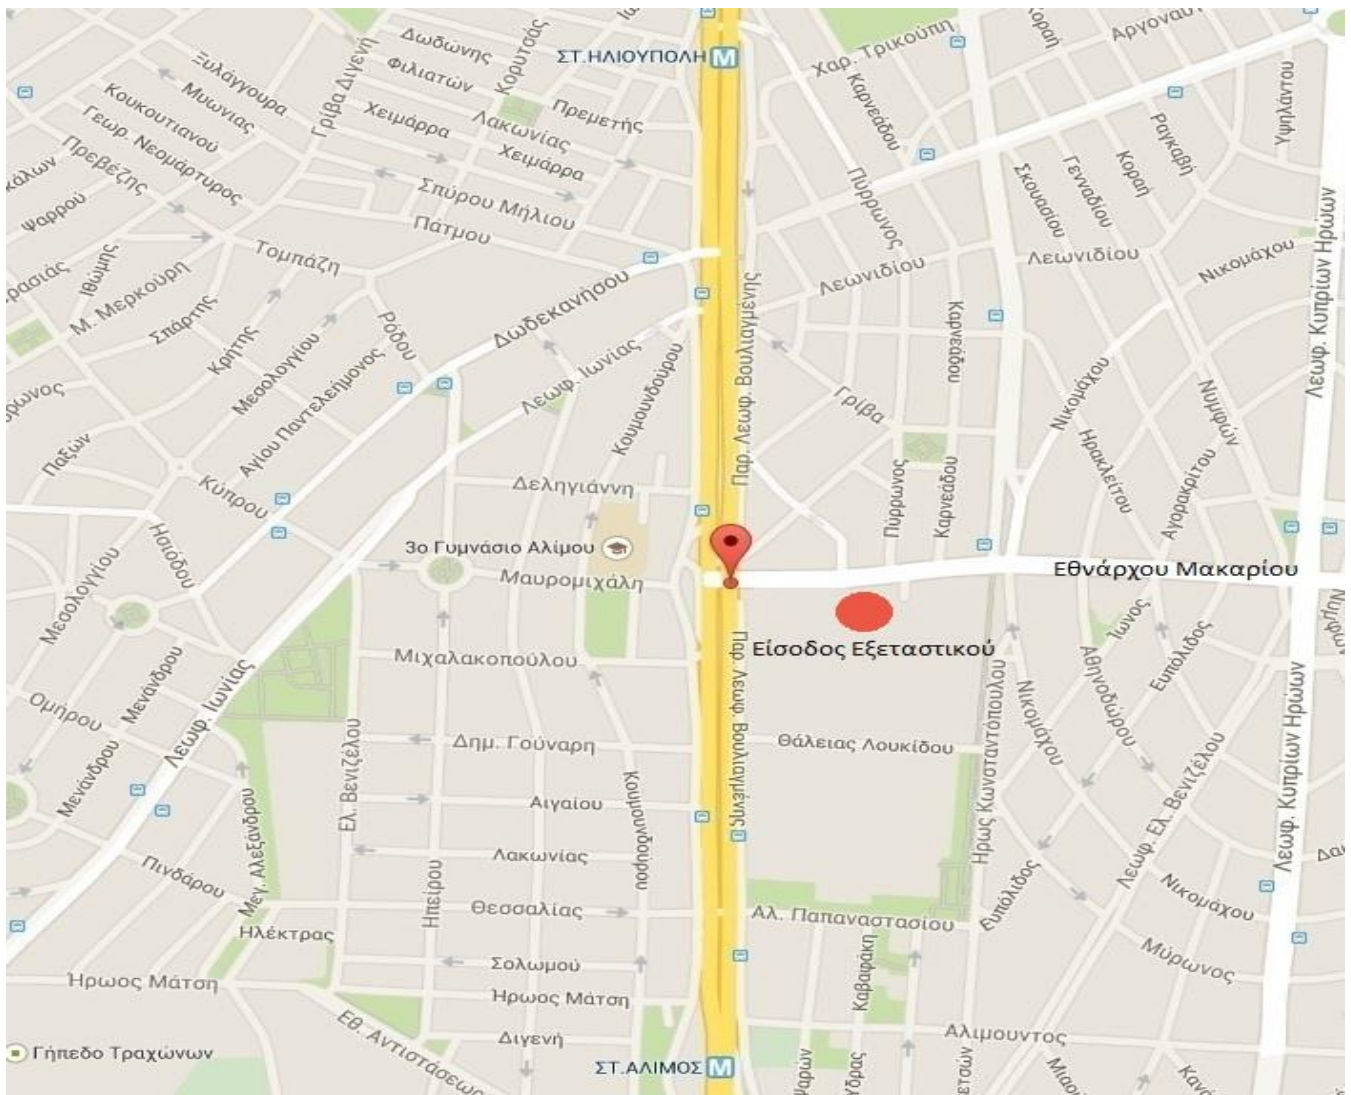

342	ΨΩΜΑ	ΕΛΕΝΗ	ΠΑΝΑΓΙΩΤΗΣ	ΓΑΛΑΤΕΙΑ
343	ΨΩΜΑ	ΠΕΛΑΓΙΑ	ΠΑΡΑΣΧΟΣ	ΕΡΜΙΟΝΗ
344	ΨΩΜΑΣ	ΠΑΝΑΓΙΩΤΗΣ	ΚΥΡΙΑΚΟΣ	ΕΛΕΝΗ

6. Οδηγίες πρόσβασης στο Εξεταστικό Κέντρο Αθηνών

Το Εξεταστικό Κέντρο Αθηνών λειτουργεί στους χώρους του Ι.Ε.Κ Ηλιούπολης, Λεωφόρος Βουλιαγμένης και Εθνάρχου Μακαρίου, Ηλιούπολη, Τηλ.: 210-9953688

Πληροφορίες σχετικά με τα δρομολόγια των λεωφορείων, του Ηλεκτρικού και του Προαστιακού σιδηρόδρομου που εξυπηρετούν την περιοχή, μπορεί κανείς να αναζητήσει στους επίσημους ιστοτόπους του ΟΑΣΑ (www.oasa.gr), της ΤΡΑΙΝΟΣΕ (www.trainose.gr) και της ΣΤΑΣΥ (www.stasy.gr).

Για την είσοδο στο εξεταστικό κέντρο απαιτείται η προσκόμιση αστυνομικής ταυτότητας ή διαβατηρίου.